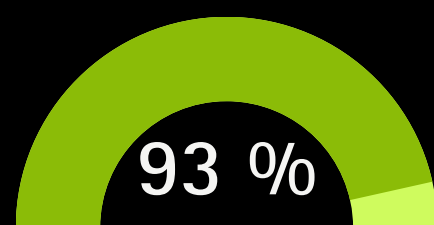

### Une satisfaction maximale des patients

recommandent ces appareils à leurs proches

soulignent leur excellente qualité sonore

en sont satisfaits

+11 pts  
vs moyenne du marché

9 patients  
sur 10

porteurs d'Audéo Sphere Infinio