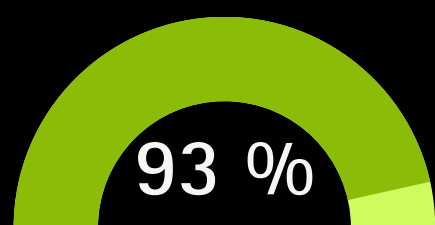

### Une satisfaction maximale des patients

recommandent ces appareils à leurs proches

soulignent leur excellente qualité sonore

en sont satisfaits

+11 pts  
vs moyenne du marché

9 patients  
sur 10

porteurs d'Audéo Sphere Infinio