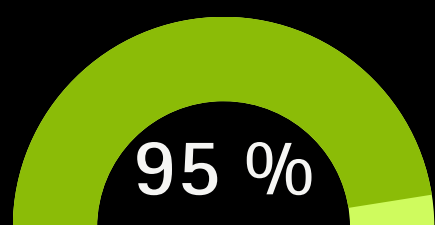

### Une satisfaction maximale des patients

recommandent ces appareils à leurs proches

soulignent leur excellente qualité sonore

en sont satisfaits

+11 pts  
vs moyenne du marché

9 patients  
sur 10

porteurs d'Audéo Sphere Infinio